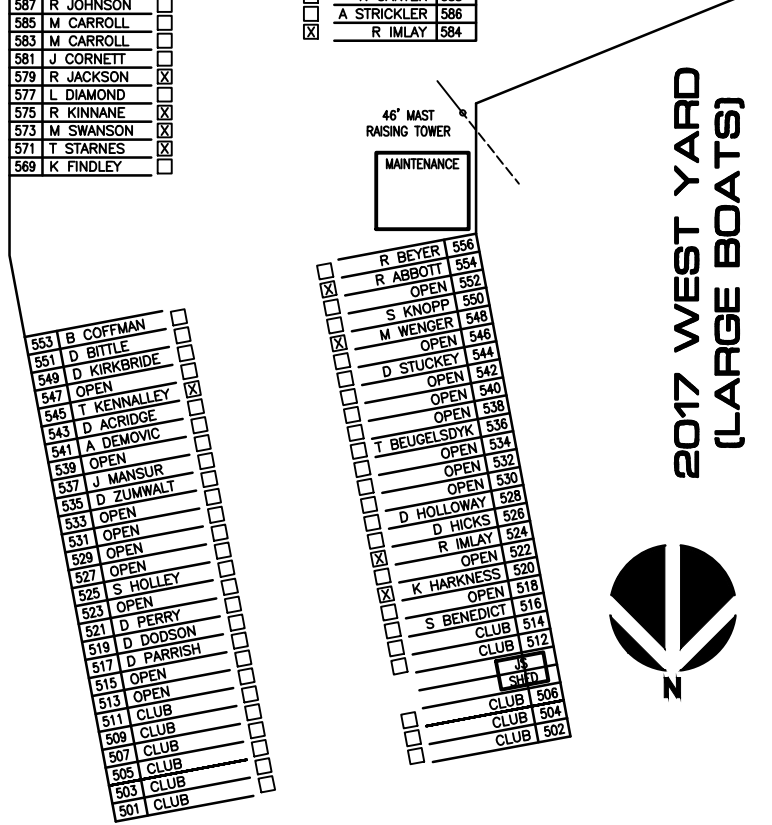

140	OPEN				
138	OPEN				
136	OPEN				
134	I HOFLING				
132	J CURRIER				
130	R FRESH				
128	J HARRIS				
126	OPEN				

122	OPEN		123	OPEN	
120	OPEN	R SCILLIA	121	OPEN	
118	OPEN	OPEN	119	OPEN	
116	K CARTER	OPEN	117	OPEN	
114	K CARTER	C O'NEIL	115	OPEN	
112	OPEN	G FEIST	113	OPEN	
110	OPEN	L WARD	111	OPEN	
108	OPEN	OPEN	109	OPEN	
106	OPEN	A JOHNSON	107	OPEN	
104	T MULVANEY	A JOHNSON	105	OPEN	
102	J CLARK	R GIBSON	103	OPEN	
100	OPEN	R GIBSON	101	OPEN	
98	OPEN	OPEN	99	OPEN	
96	OPEN	E HEDRICK	97	OPEN	
94	J BIRD	OPEN	95	OPEN	
92	OPEN	I BARKMAN	93	OPEN	
90	S CRANDELL	M WALKER	91	OPEN	
88	OPEN	S RANDLE	89	OPEN	
86	OPEN	B RANDLE	87	OPEN	
84	T BROWN	J CURFMAN	85	OPEN	
82	OPEN	J CURFMAN	83	OPEN	
80	B CATES	J CURFMAN	81	OPEN	
78	OPEN	J GARRETT	77	OPEN	
76	J FREMIN	OPEN	75	OPEN	
74	B QUADLANDER	S VREDENBURG	73	OPEN	
72	S CHASE	S VREDENBURG	71	OPEN	
		G VETTER	67	OPEN	
		G VETTER	65	OPEN	
		LAWNMOWER			

553	B COFFMAN	<input type="checkbox"/>
551	D BITTLE	<input type="checkbox"/>
549	D KIRKBRIDE	<input type="checkbox"/>
547	OPEN	<input type="checkbox"/>
545	T KENNELLEY	<input checked="" type="checkbox"/>
543	D ACRIDGE	<input type="checkbox"/>
541	A DEMOVIC	<input type="checkbox"/>
539	OPEN	<input type="checkbox"/>
537	J MANSUR	<input type="checkbox"/>
535	D ZUMWALT	<input type="checkbox"/>
533	OPEN	<input type="checkbox"/>
531	OPEN	<input type="checkbox"/>
529	OPEN	<input type="checkbox"/>
527	OPEN	<input type="checkbox"/>
525	S HOLLEY	<input type="checkbox"/>
523	OPEN	<input type="checkbox"/>
521	D PERRY	<input type="checkbox"/>
519	D DODSON	<input type="checkbox"/>
517	D PARRISH	<input type="checkbox"/>
515	OPEN	<input type="checkbox"/>
513	OPEN	<input type="checkbox"/>
511	CLUB	<input type="checkbox"/>
509	CLUB	<input type="checkbox"/>
507	CLUB	<input type="checkbox"/>
505	CLUB	<input type="checkbox"/>
503	CLUB	<input type="checkbox"/>
501	CLUB	<input type="checkbox"/>

2017 WEST YARD (LARGE BOATS)